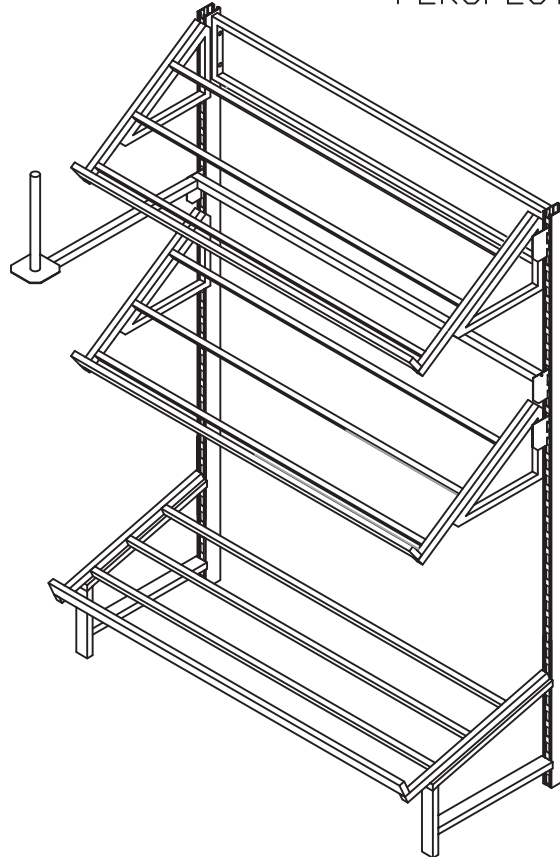

CORTE

PERSPECTIVA

MODELO MURAL	L	B	N° DE CAIXAS PARA "B"
FLV-M620	675 mm	620 mm	3 CAIXAS
FLV-M850	900 mm	850 mm	4 CAIXAS

ALTURA TOTAL		
h	1,67 mts	2,07 mts

OBS: AS PRATELEIRAS DE TUBOS TIPO "A" CONFORME DESENHO SÃO DE ÚNICO MODELO (INCLINADA) COM CAPACIDADE PARA 3 CAIXAS