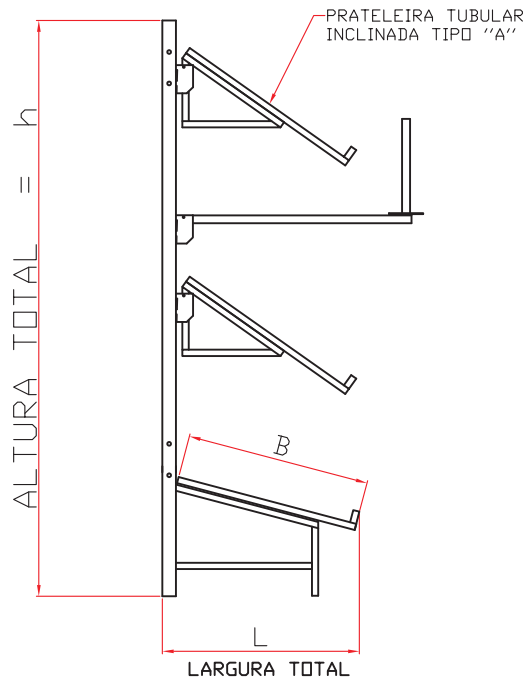

CORTE

PERSPECTIVA

MODELO MURAL	L	B	N° DE CAIXAS PARA "B"
FLV-M620	675 mm	620 mm	3 CAIXAS
FLV-M850	900 mm	850 mm	4 CAIXAS

ALTURA TOTAL		
h	1,67 mts	2,07 mts

OBS: AS PRATELEIRAS DE TUBOS TIPO "A" CONFORME DESENHO SÃO DE ÚNICO MODELO (INCLINADA) COM CAPACIDADE PARA 3 CAIXAS